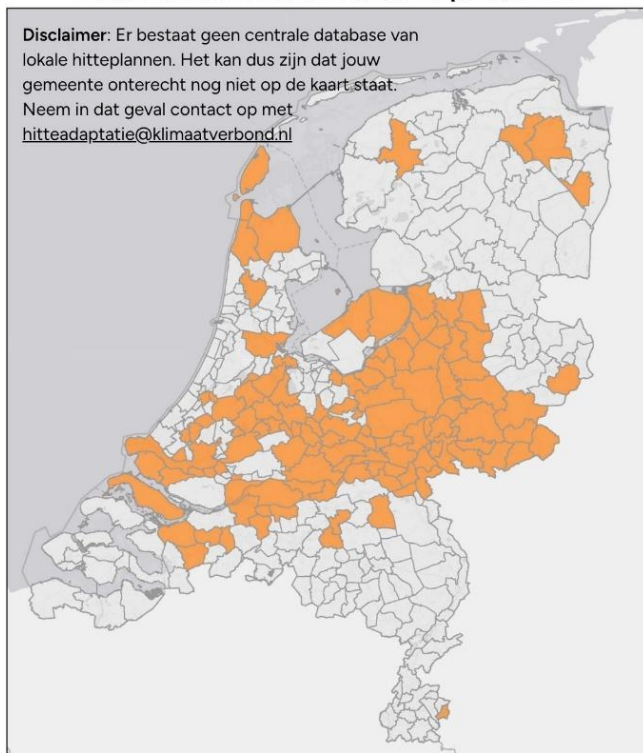

Landkaarten met een overzicht van gemeenten die een lokaal hitteplan hebben.

Op onderstaande landkaarten zie je:

- Links welke gemeenten een lokaal hitteplan hebben in 2026 (oranje gekleurd = heeft een lokaal hitteplan)*;
- Rechts welke gemeenten een Integraal Actieplan Hitte hebben in 2026 (geel gekleurd = heeft een Integraal Actieplan Hitte).

Gemeenten met Lokaal Hitteplan, 2026