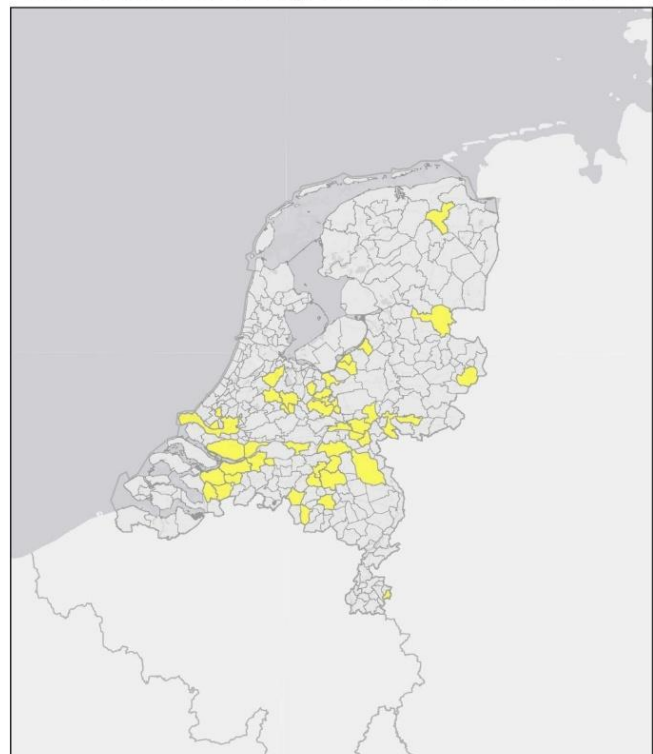

Gemeenten met Integraal Actieplan Hitte, 2026

*Gemeente Hof van Twente lanceerde eind mei haar lokale hitteplan. Deze is nog niet opgenomen in de landkaart, maar staat wel in de lijst hieronder.